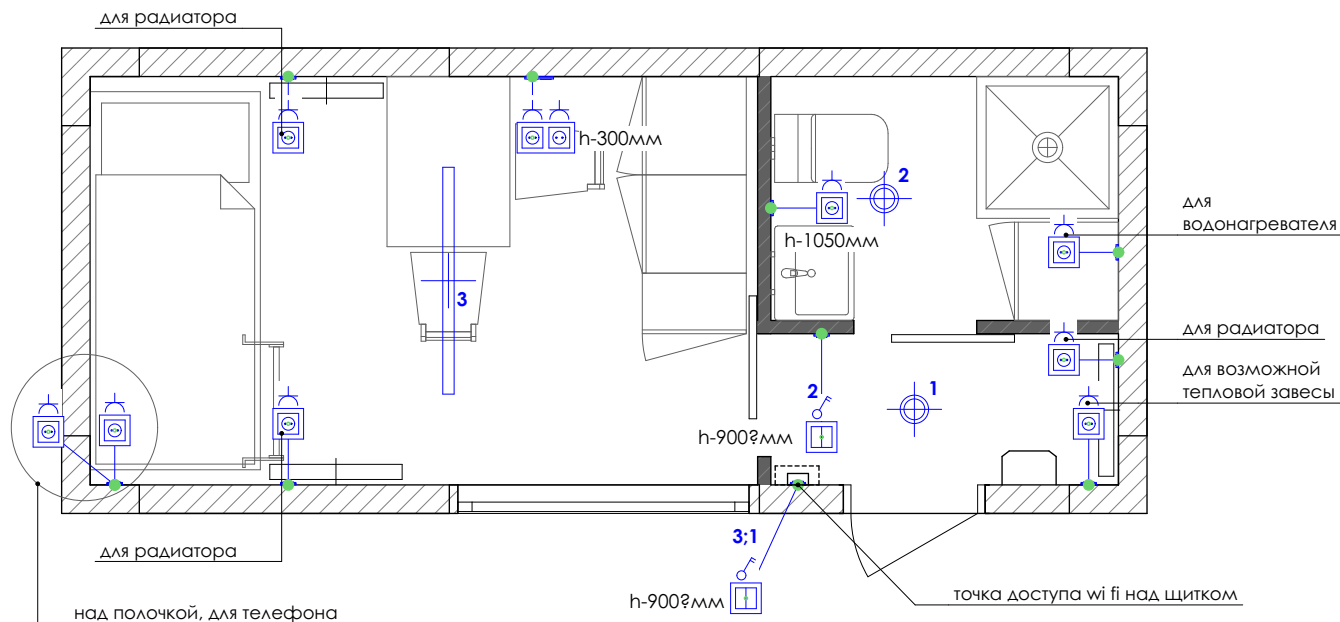

СОГЛАСОВАНО:

Условные обозначения по розеткам и выключателям

Значение	Обозначение
	выключатель одноклавишный
1; 2; 3 ... 10	номер группы света
	розетка
	оставить провод
	интернет розетка

Спецификация света

Примечание:

1. Высота помещения от чистого пола до плиты перекрытия (чернового потолка) - 2 220мм.
2. Размеры с (*) уточнить по месту!

Дизайн-проект квартиры по адресу:
г. Новосибирск, Красный проспект, 167-4